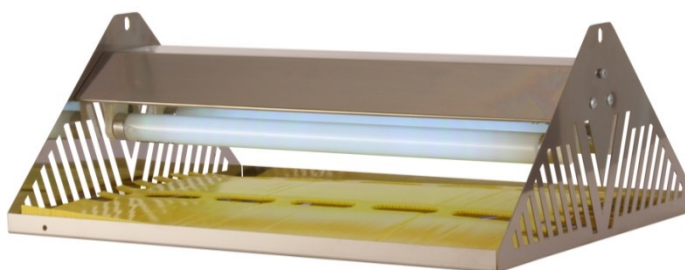

VISU SUSPENDU 80 W Désinsectiseur à Glue

Type de Lampe:

Tube Ultra Lite 40 W

Type de Glue:

Glue G05

Puissance:

80 watts

Surface de protection

- Cuisine
- Industrie
- Commerce alimentaire

Finition

Inox

Les désinsectiseurs **VISU SUSPENDU** ont été conçu pour apporter une protection efficace dans les locaux destinés à la fabrication alimentaire, cuisines, industries et commerces de bouche.

Utilisant la lumière UV et des plaques de glue contenant des phéromones attractives pour les insectes, cet appareil apporte deux types de piégeage, biologique et visuel.

D'une faible consommation par l'utilisation des tubes Ultra Lite anti éclat, **VISU SUSPENDU** répond à toutes les exigences normatives, de protection et d'efficacité.